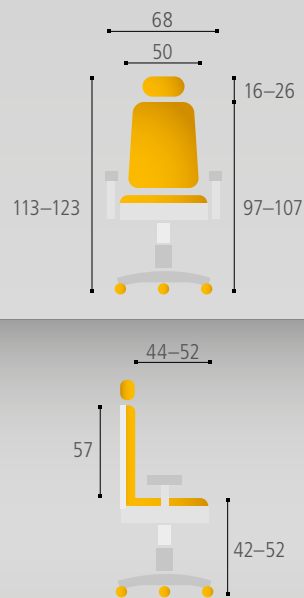

CANTO WHITE®

KATALÓG STOLIČIEK

CANTO WHITE BP

188,80 €

Výškovo nastaviteľná bedrová opierka

CANTO WHITE SP

199,90 €

Výškovo nastaviteľné podrúčky

Výškovo nastaviteľná hlavová opierka s možnosťou náklonu

Nastavenie hĺbky sedáka

Synchronný mechanizmus s 3 polohami blokácie

Nastavenie sily protiváhy podľa hmotnosti užívateľa

Univerzálne kolieska

Biela farba plastu zvýrazní elegantné línie kancelárskej stoličky CANTO WHITE. Svieži design ctí súčasný moderný trend.

- 8 Nastavením sily protiváhy podľa svojej hmotnosti zabezpečíte operák proti spätnému nárazu
- 9 Pre väčšie pohodlie si môžete prispôsobiť výšku a uhol hlavovej opierky
- 10 Podľa potreby si nastavíte výšku podrúčok
- 11 Koleska so zmäkčeným povrchom umožňujú použitie na tvrdej podlahe aj koberci
- 12 Nosnosť stoličky je 120 kg
- 13 3 roky záruka
- 14 Látky: čierna (len sedák), mesh čierna, sivá, modrá (operák)
- 15 Balenie: 72 × 28,6 × 66, hmotnosť 15,8 kg